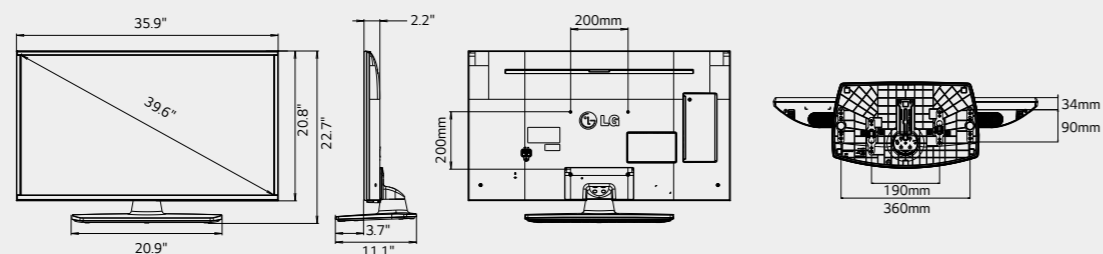

## Dimensions (With Stand : W x H x D / Weight)

32"

29.1" x 19.5" x 9.5" /  
13.3lb  
\*Swivel

40"

35.9" x 22.7" x 11.1" /  
22.9lb  
\*Swivel

43"

38.3" x 24.6" x 11.9" /  
27.4lb  
\*Swivel

49"

43.6" x 27.6" x 11.9" /  
32.1lb  
\*Swivel

55"

48.9" x 30.3" x 11.9" /  
43.0lb  
\*Swivel