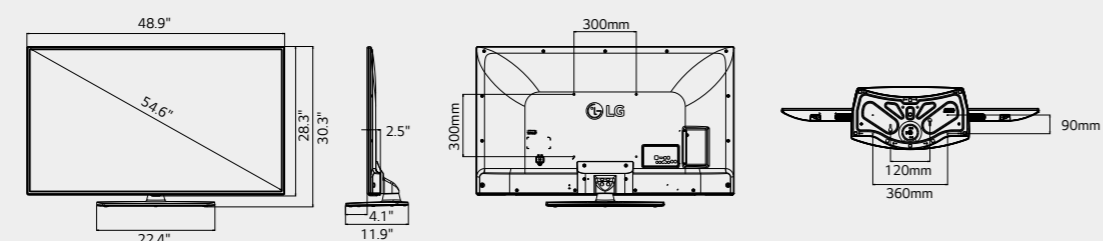

## Dimensions (With Stand : W x H x D / Weight)

32"

29.1" x 19.5" x 9.5" /  
13.3lb  
\*Swivel

40"

35.9" x 22.7" x 11.1" /  
22.9lb  
\*Swivel

43"

38.3" x 24.6" x 11.9" /  
27.4lb  
\*Swivel

49"

43.6" x 27.6" x 11.9" /  
32.1lb  
\*Swivel

55"

48.9" x 30.3" x 11.9" /  
43.0lb  
\*Swivel