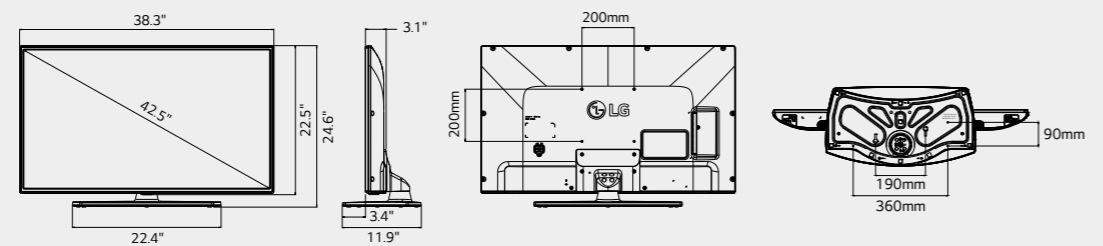

## Dimensions (With Stand : W x H x D / Weight)

32"

29.1" x 19.5" x 9.5" /  
13.3lb  
\*Swivel

40"

35.9" x 22.7" x 11.1" /  
22.9lb  
\*Swivel

43"

38.3" x 24.6" x 11.9" /  
27.4lb  
\*Swivel

49"

43.6" x 27.6" x 11.9" /  
32.1lb  
\*Swivel

55"

48.9" x 30.3" x 11.9" /  
43.0lb  
\*Swivel