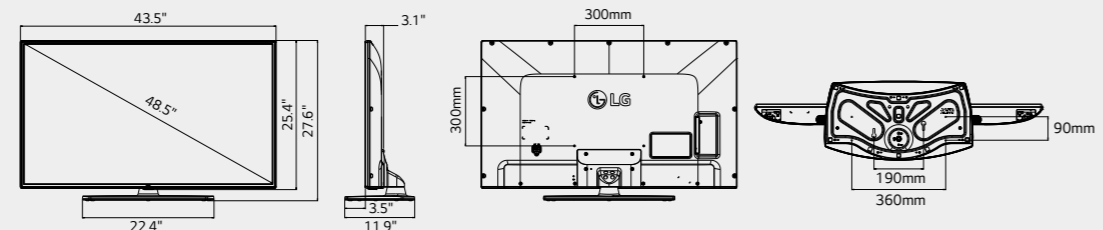

## Dimensions (With Stand : W x H x D / Weight)

32"

29.1" x 19.5" x 9.5" /  
13.3lb  
\*Swivel

40"

35.9" x 22.7" x 11.1" /  
22.9lb  
\*Swivel

43"

38.3" x 24.6" x 11.9" /  
27.4lb  
\*Swivel

49"

43.6" x 27.6" x 11.9" /  
32.1lb  
\*Swivel

55"

48.9" x 30.3" x 11.9" /  
43.0lb  
\*Swivel